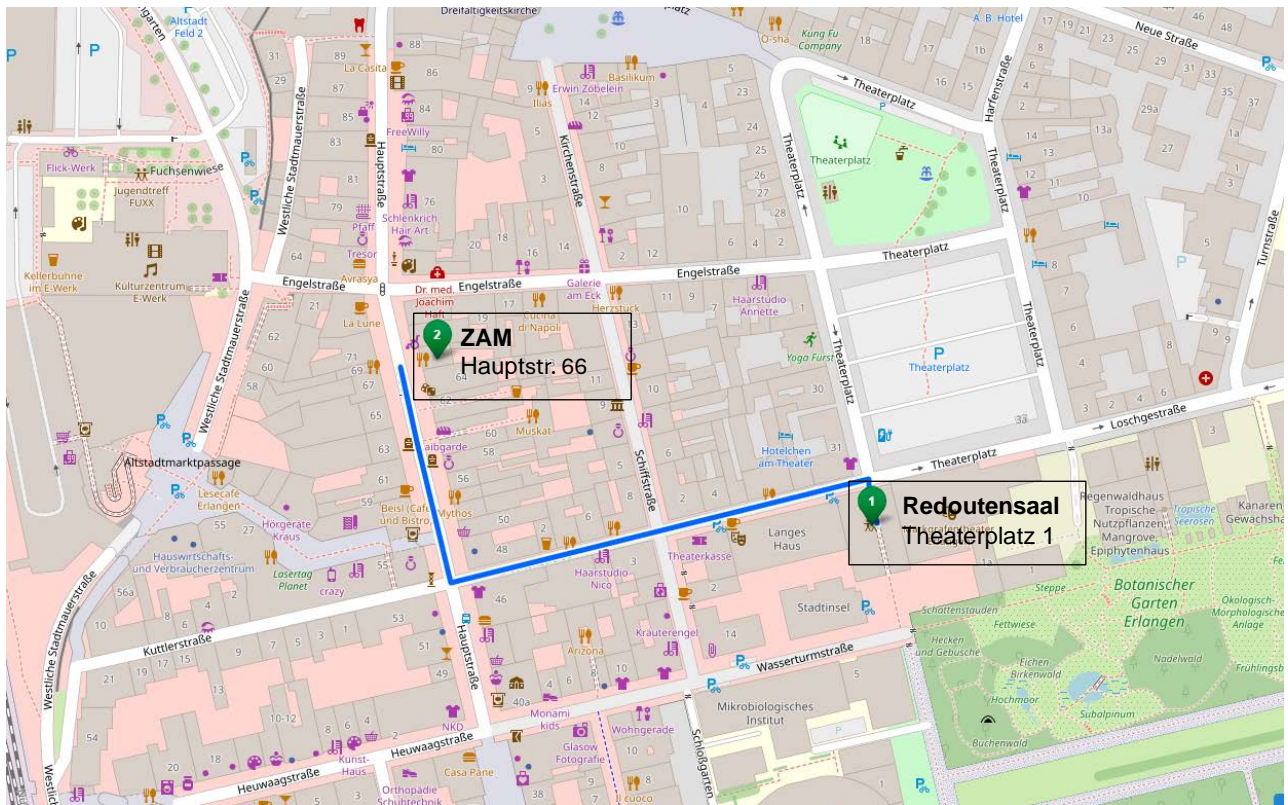

Stadtplan Erlangen

Entfernungen vom Redoutensaal, Theaterplatz 1 nach:

ZAM, Hauptstraße 66

250 m (ca. 3 Min. zu Fuß)