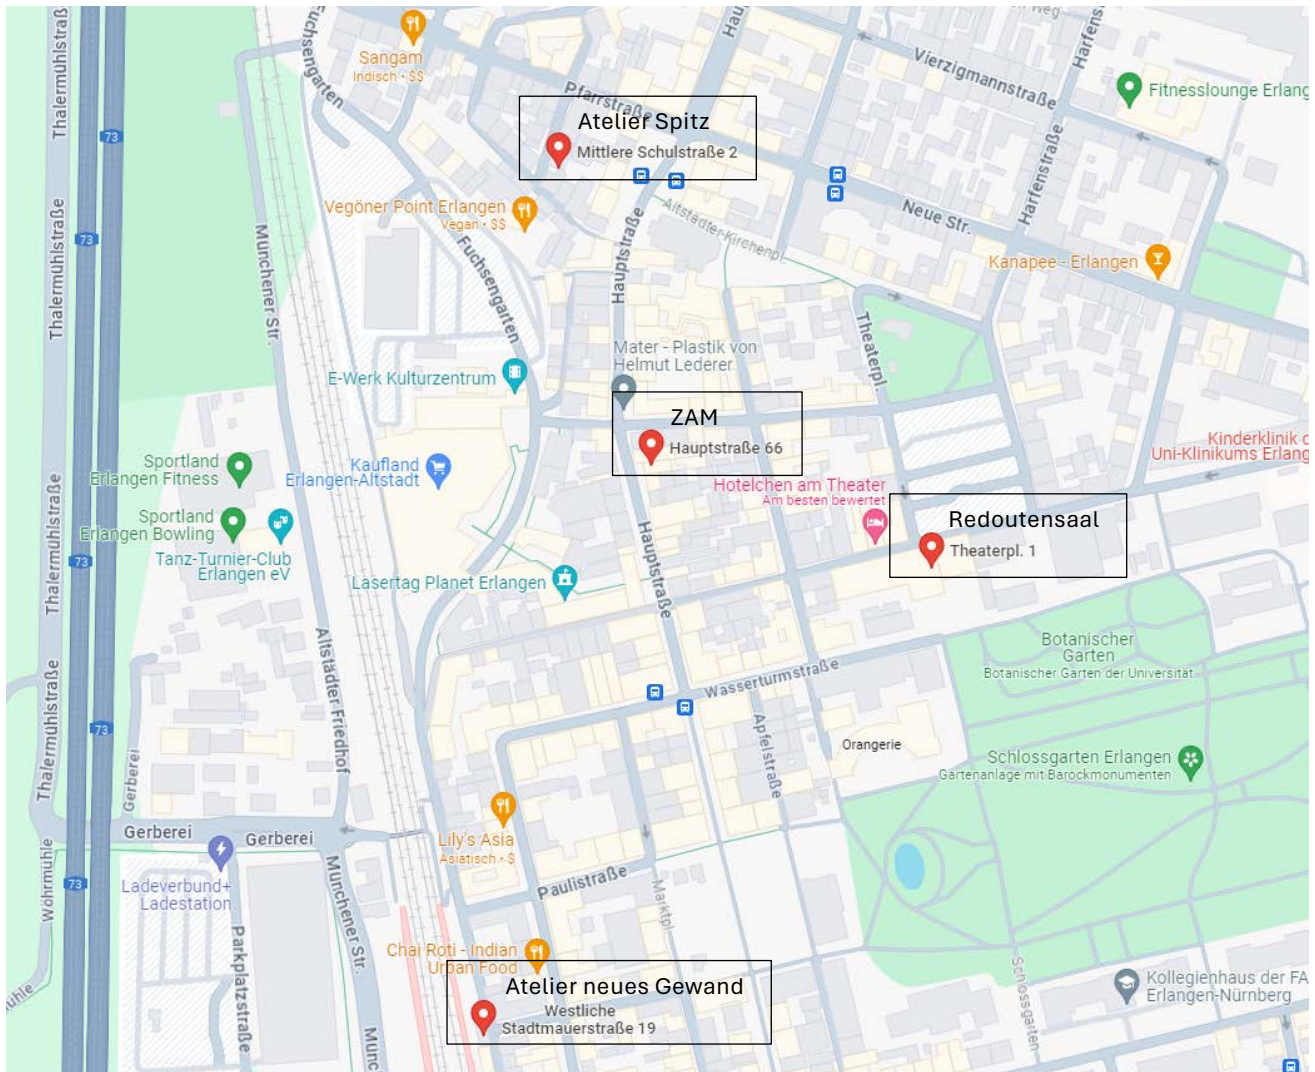

Stadtplan Erlangen

Entfernungen vom Redoutensaal, Theaterplatz 1 nach:

- | | |
|---|---------------------------|
| Atelier Spitz, Mittlere Schulstr. 2 | 450 m (ca. 6 Min. zu Fuß) |
| Atelier neues Gewand, Westliche Stadtmauerstr. 19 | 550 m (ca. 8 Min. zu Fuß) |
| ZAM, Hauptstr. 66 | 250 m (ca. 3 Min. zu Fuß) |